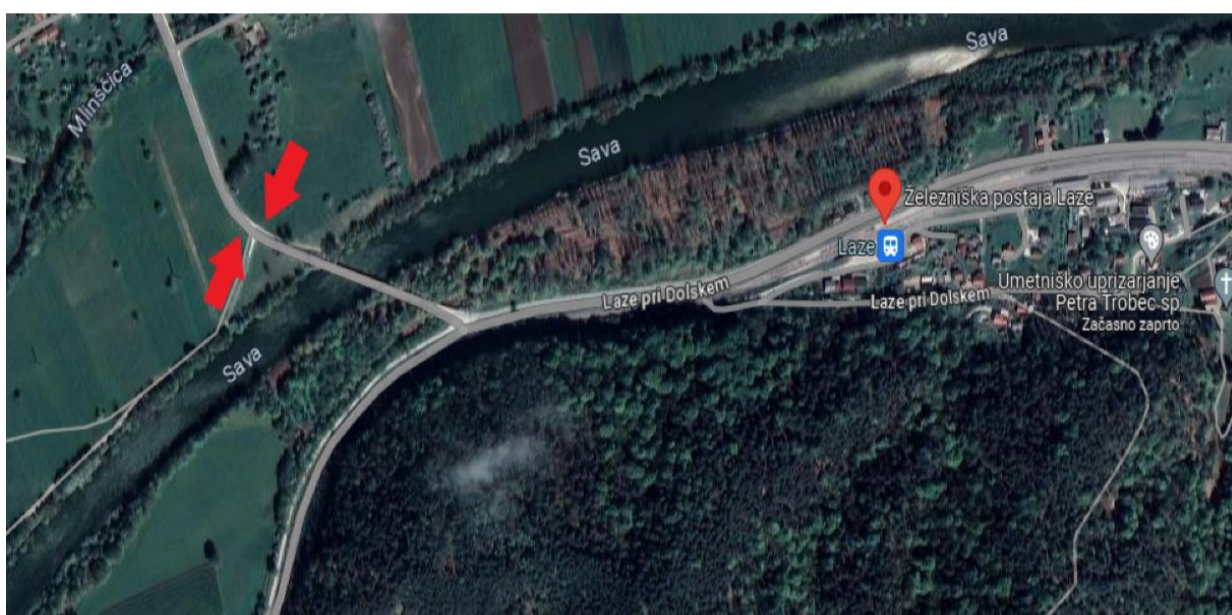

OBVESTILO POTNIKOM

Nadomestna vozila imajo oznako
NADOMESTNI PREVOZ SŽ

Na progi **LJUBLJANA – LITIJA**

bodo od **3. 2.** do **14. 3. 2024**

zaradi vzdrževalnih del organizirani nadomestni avtobusni prevozi

po PRILAGOJENEM voznem redu.

Novo začasno postajališče nadomestnih avtobusnih prevozov

LAZE:

Levi breg reke Save

Mesto ustavitve nadomestnega avtobusnega prevoza:

Lokacija na google zemljevidu: <https://maps.app.goo.gl/pYCcoKu8JA42gEoQ6>