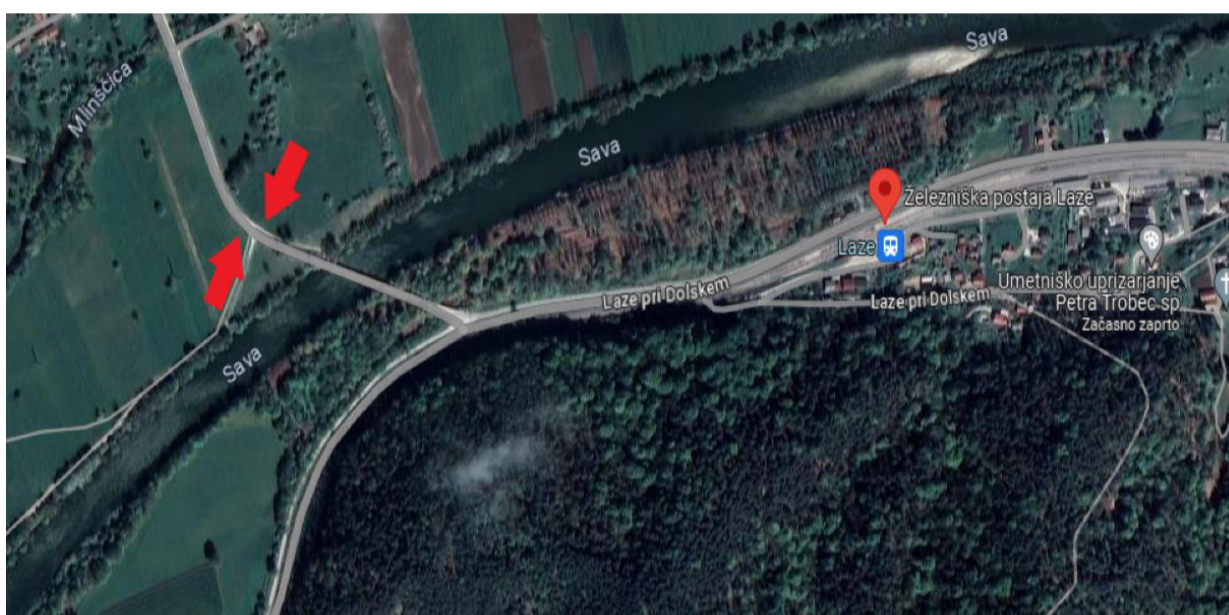

OBVESTILO POTNIKOM

Nadomestna vozila imajo oznako
NADOMESTNI PREVOZ SŽ

Na progi **LJUBLJANA – LITIJA**
so ob določenih terminih zaradi gradbenih in

vzdrževalnih del organizirani nadomestni avtobusni prevozi

po PRILAGOJENEM voznem redu.

Novo začasno postajališče nadomestnih avtobusnih prevozov

LAZE:

Levi breg reke Save

Nadomestna vozila imajo oznako
NADOMESTNI PREVOZ SŽ

Mesto ustavitve nadomestnega avtobusnega prevoza:

Lokacija na google zemljevidu: <https://maps.app.goo.gl/pYCcoKu8JA42gEoQ6>

v smeri **LITIJA**

v smeri **LJUBLJANA**