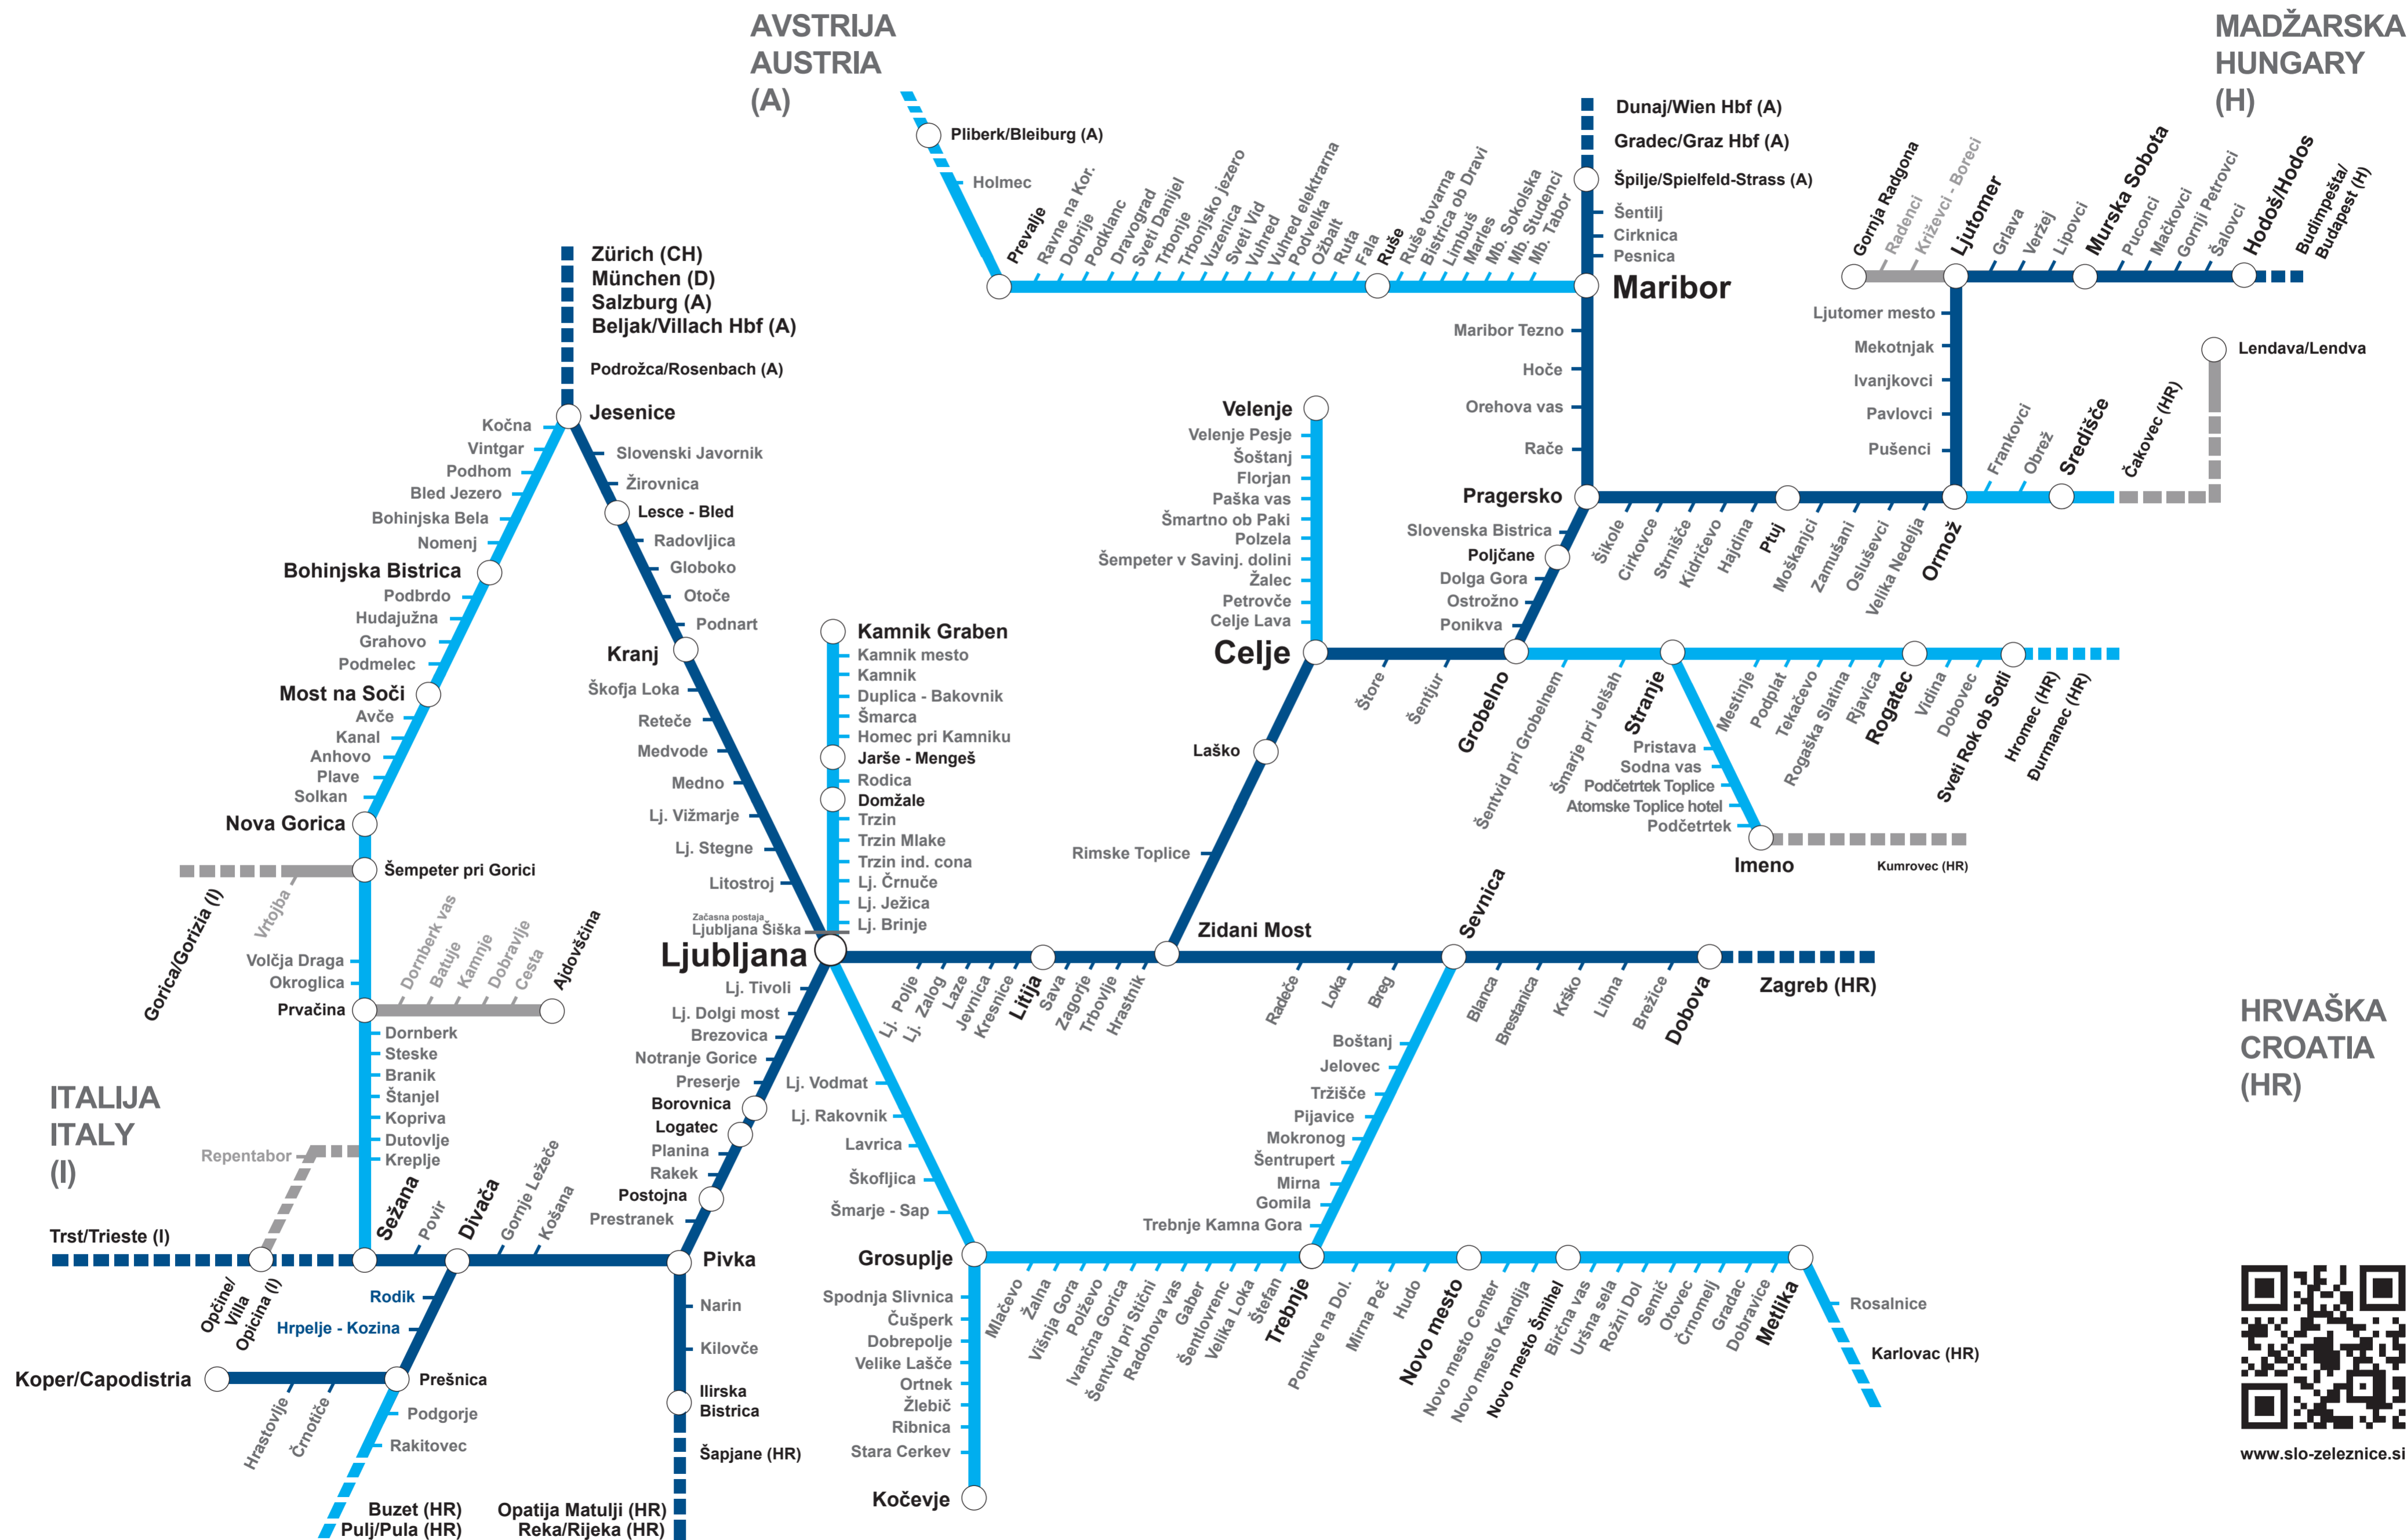

SHEMA ŽELEZNIŠKEGA OMREŽJA / SŽ RAILWAY NETWORK

Pridružujemo si pravico do sprememb. Aktualne informacije so vam na voljo na službenih mestih Slovenskih železnic in na naši spletni strani www.slo-zeleznice.si ali na brezplačni telefonski številki 080 81 11.

■ Glavne železniške proge / Main railway lines
■ Regionalne železniške proge / Regional railway lines
■ Trenutno ni aktivne povezave / No service available
■ Tuje železniško omrežje / Foreign railway network

☎ 080 81 11
 ✉ potnik.info@slo-zeleznice.si

Slovenske železnice

www.slo-zeleznice.si